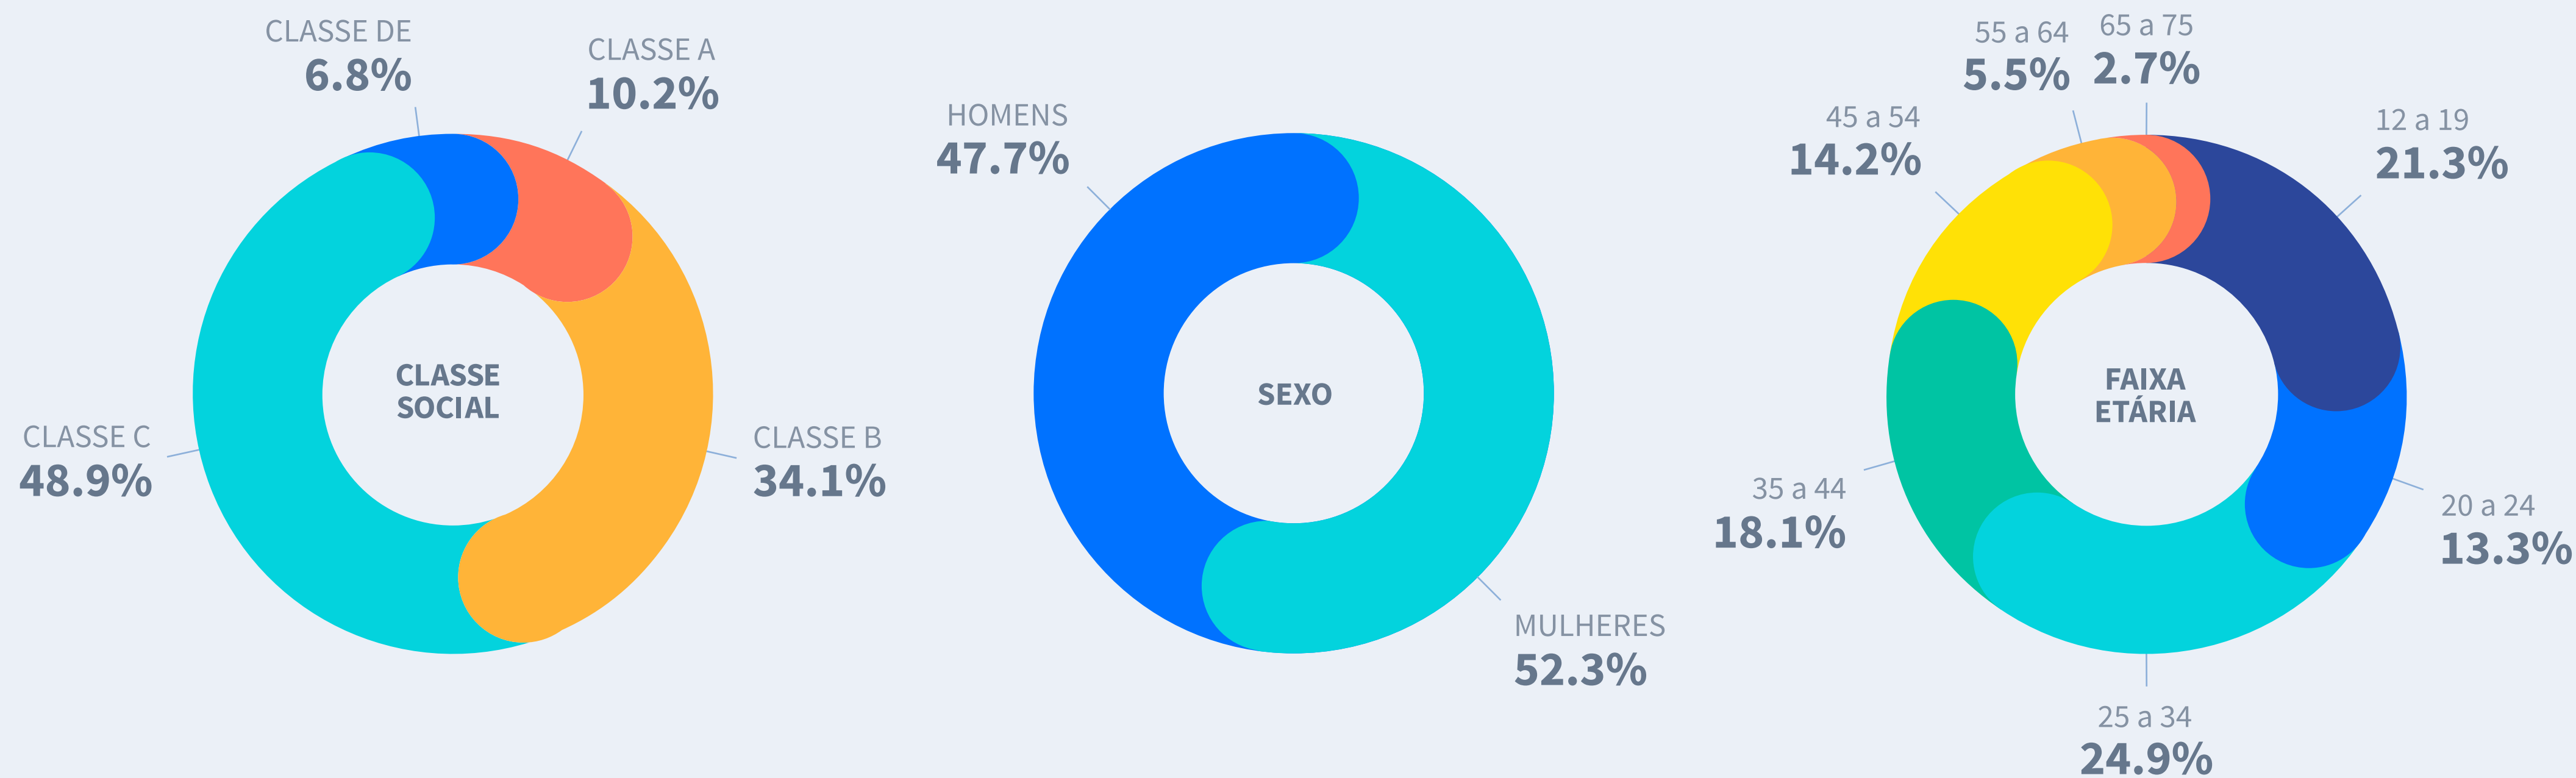

SE SENTEM MOTIVADOS
A COMPRAR PRODUTOS QUE
FORAM ANUNCIADOS

O INTERNAUTA GOIANO

TEMPO DE USO
(EM MÉDIA)

GRANDE GOIÂNIA

3h54

EM 13 MERCADOS

3h33

Ou seja,
mais de **1.400.000** pessoas

O INTERNAUTA GOIANO

Fonte: Target Group Index BrY16w2 - RM Goiânia (Fev15-Set15) V1.0 - Pessoas (1.925.000). Base: Acessou a internet nos últ. 30 dias (1.415.000 pessoas)

O PopularWWW.OPOPULAR.COM.BR

O MAIOR QUALITY PAPER DO CENTRO-OESTE