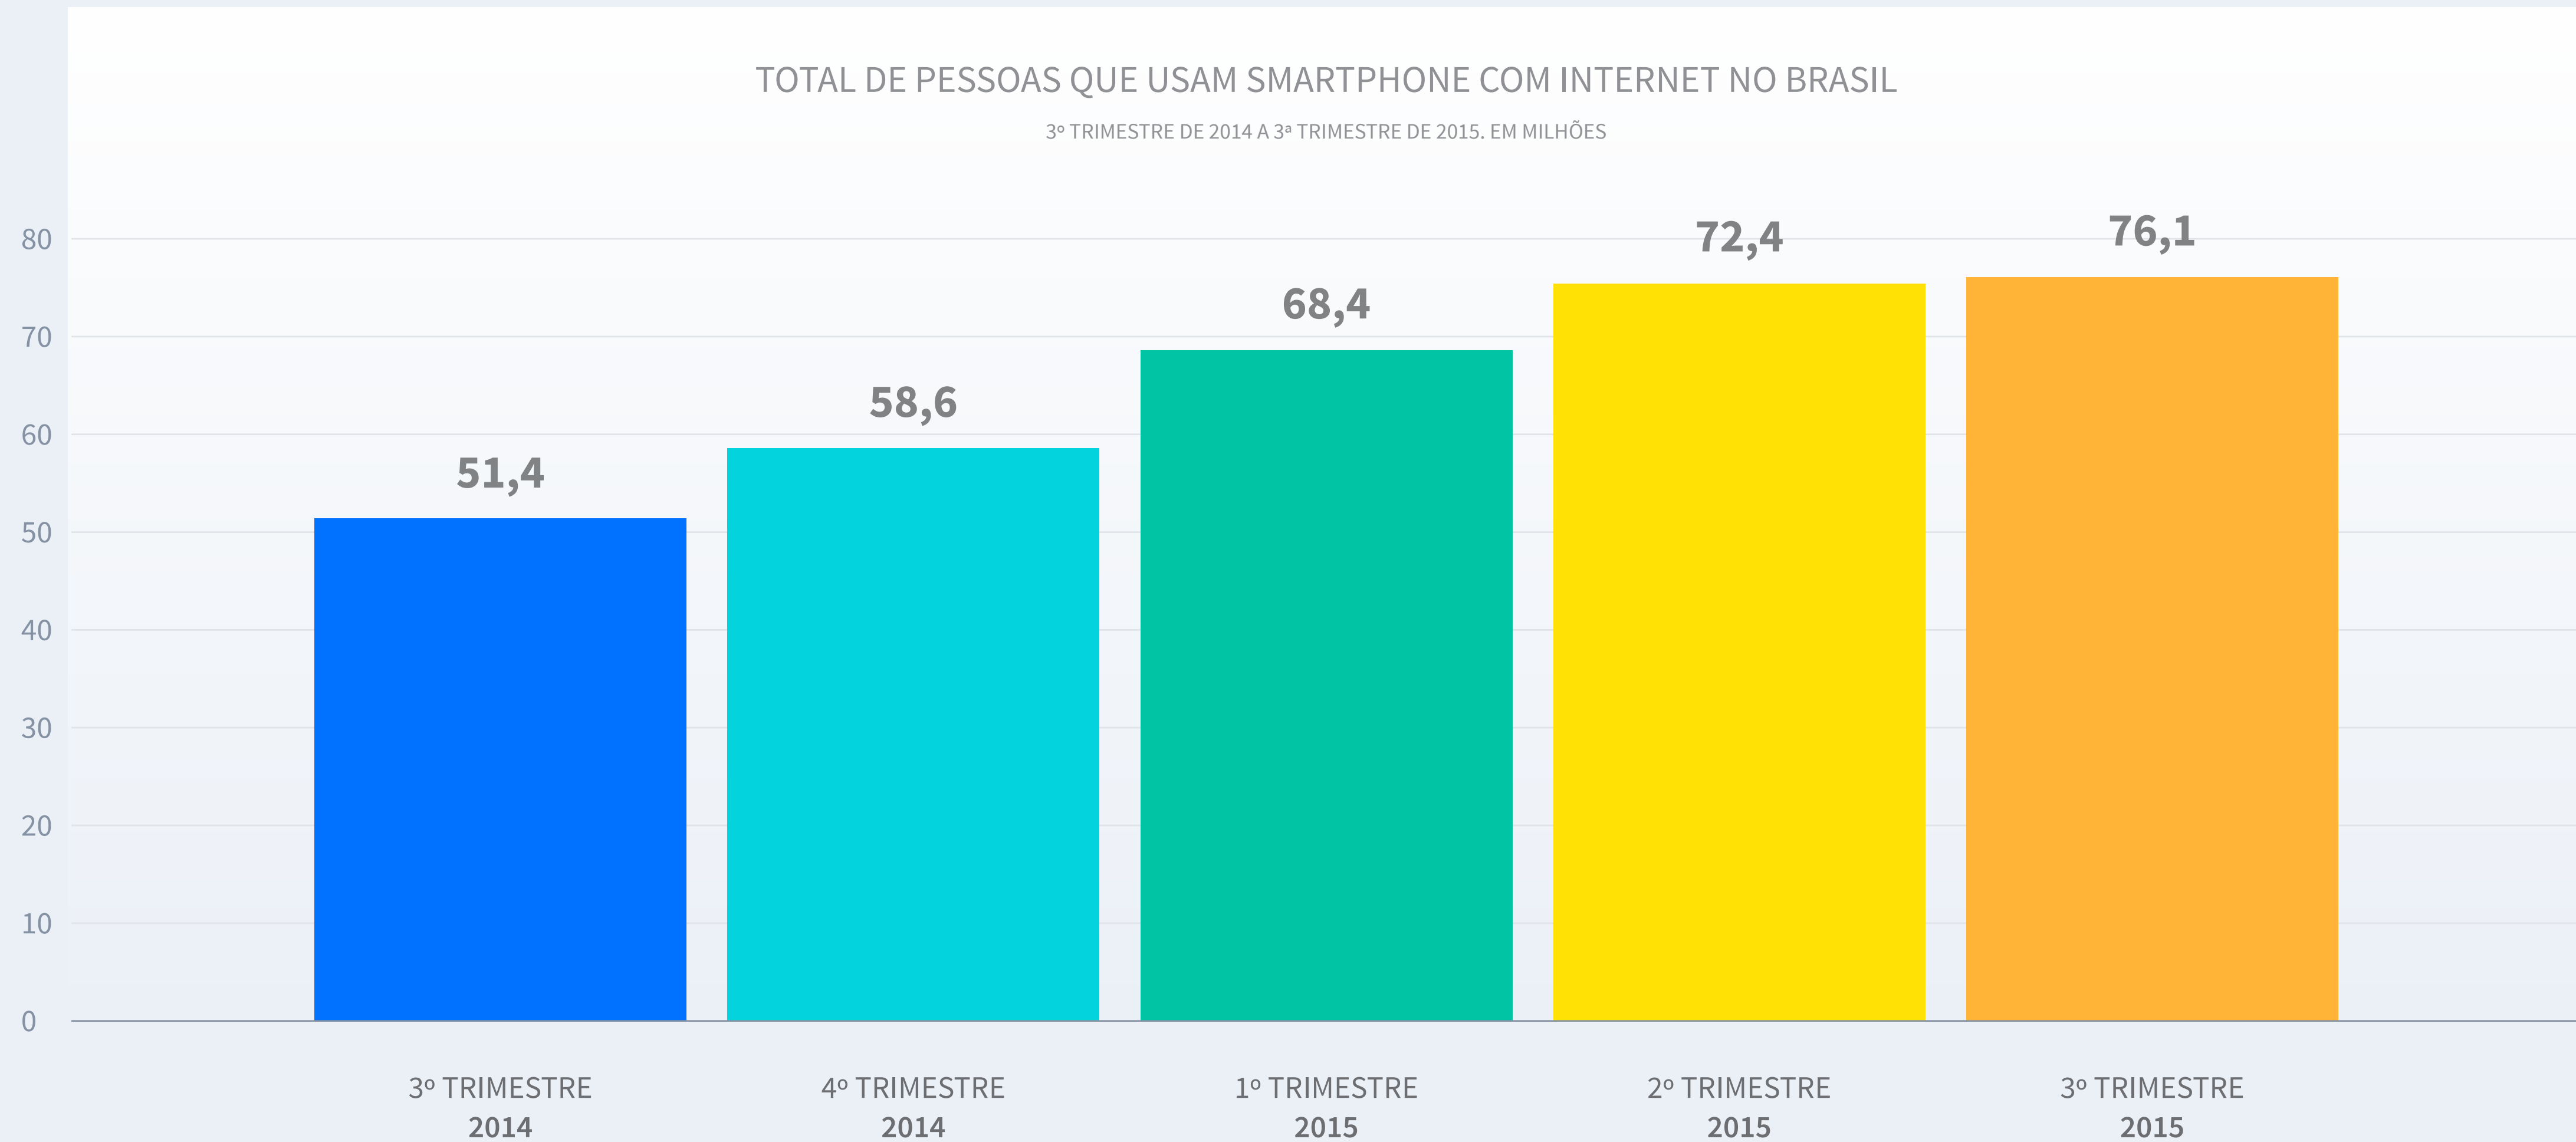

OS SMARTPHONES COM INTERNET ESTÃO EM CRESCIMENTO NO BRASIL