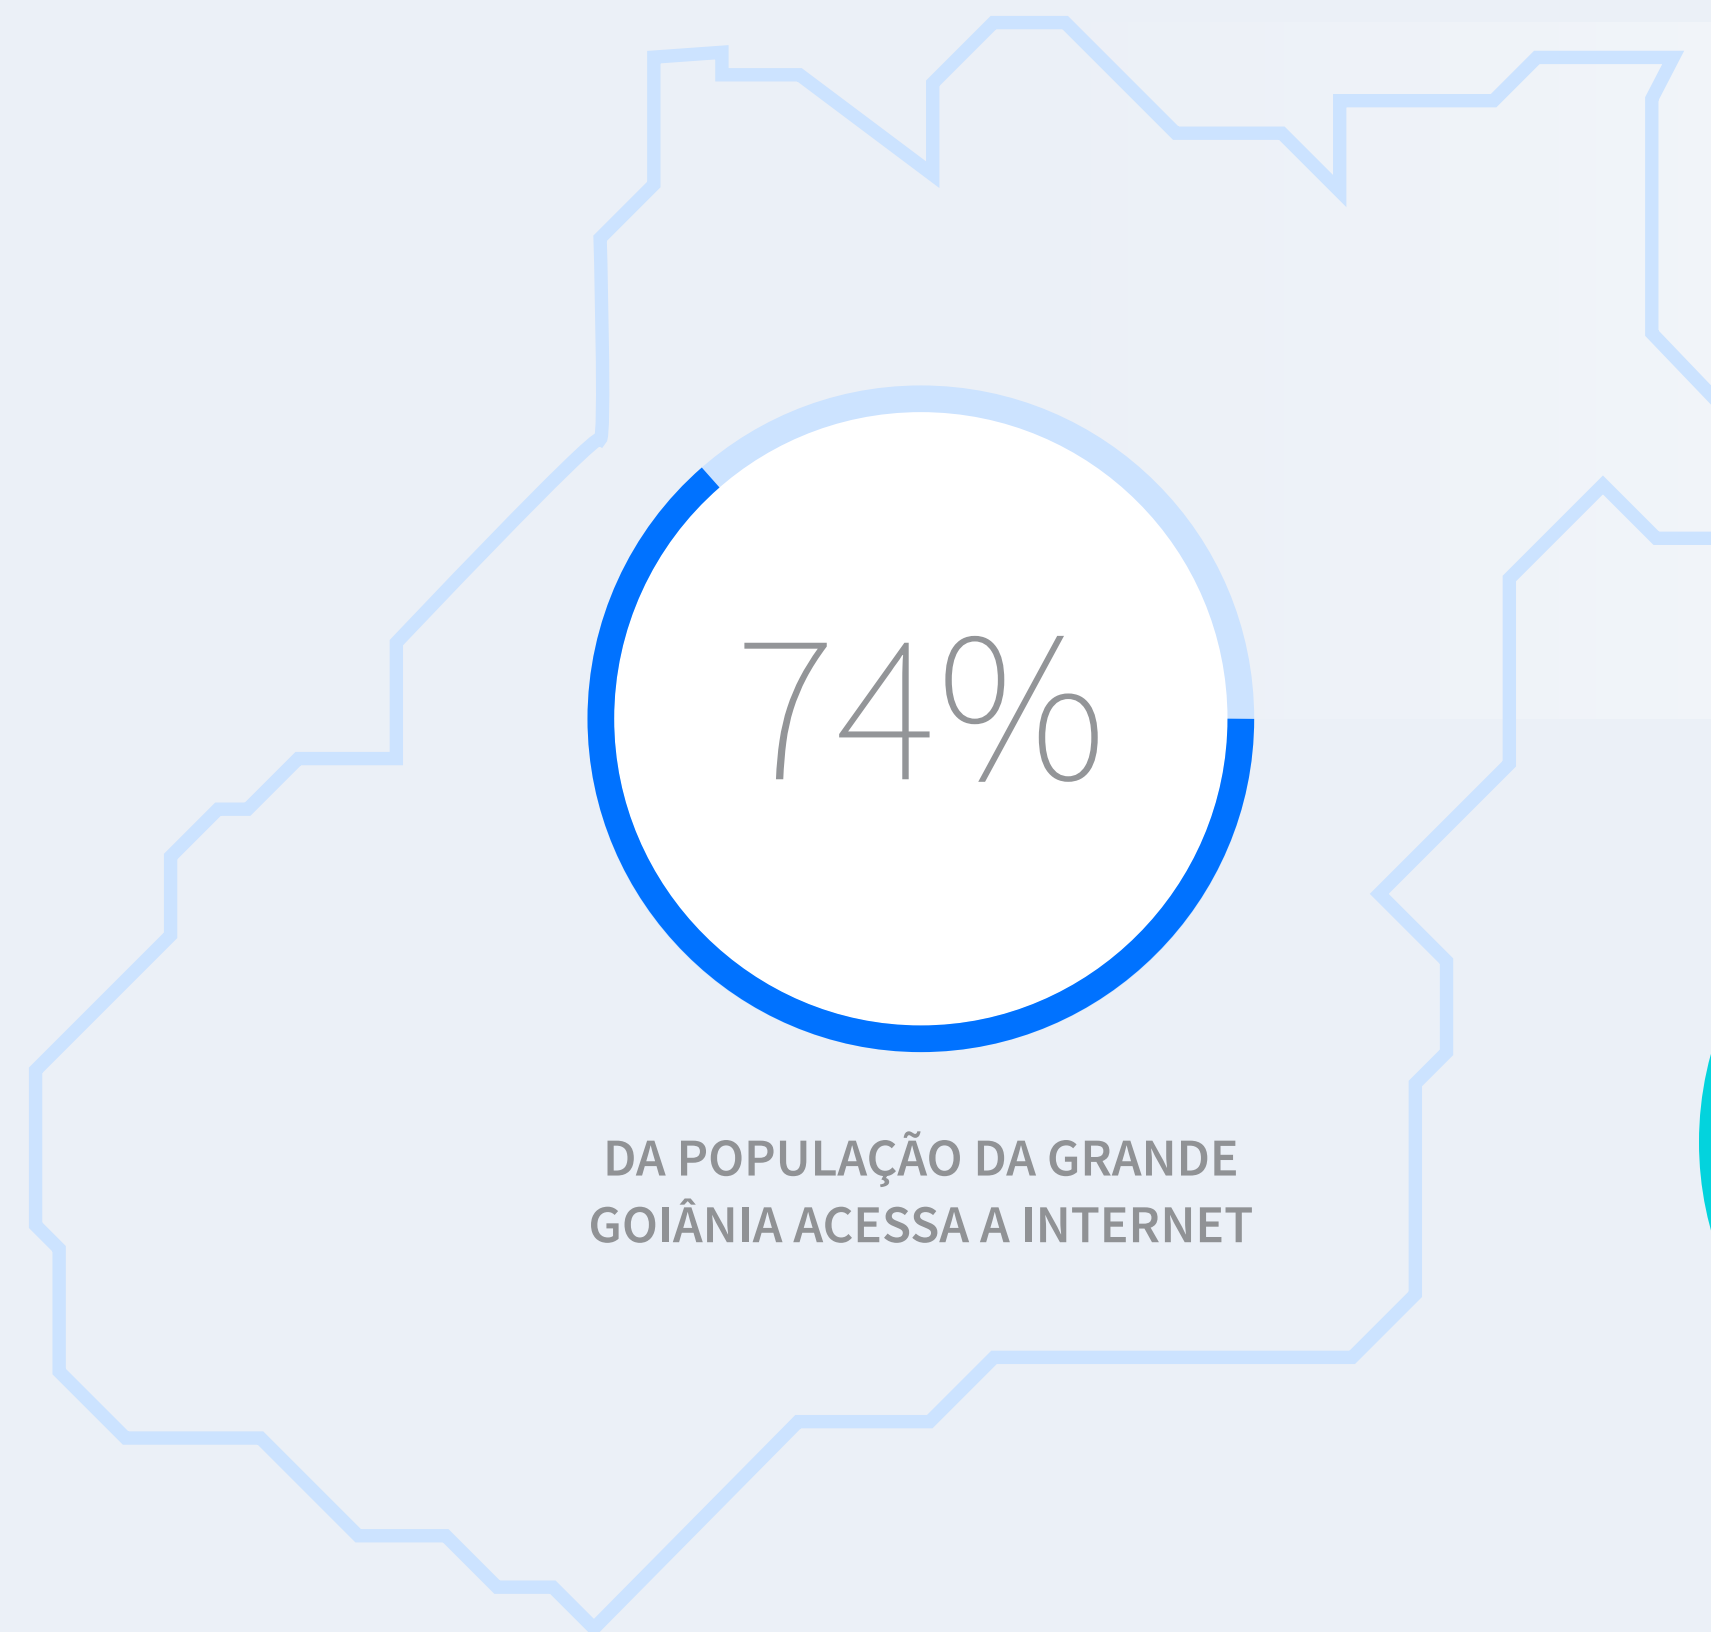

SE SENTEM MOTIVADOS
A COMPRAR PRODUTOS QUE
FORAM ANUNCIADOS

O INTERNAUTA GOIANO

TEMPO DE USO
(EM MÉDIA)

GRANDE GOIÂNIA

3h54

EM 13 MERCADOS

3h33

Ou seja,
mais de **1.400.000** pessoas

O INTERNAUTA GOIANO

Fonte: Target Group Index BrY16w2 - RM Goiânia (Fev15-Set15) V1.0 - Pessoas (1.925.000). Base: Acessou a internet nos últ. 30 dias (1.415.000 pessoas)

O PopularWWW.OPOPULAR.COM.BR

O MAIOR QUALITY PAPER DO CENTRO-OESTE