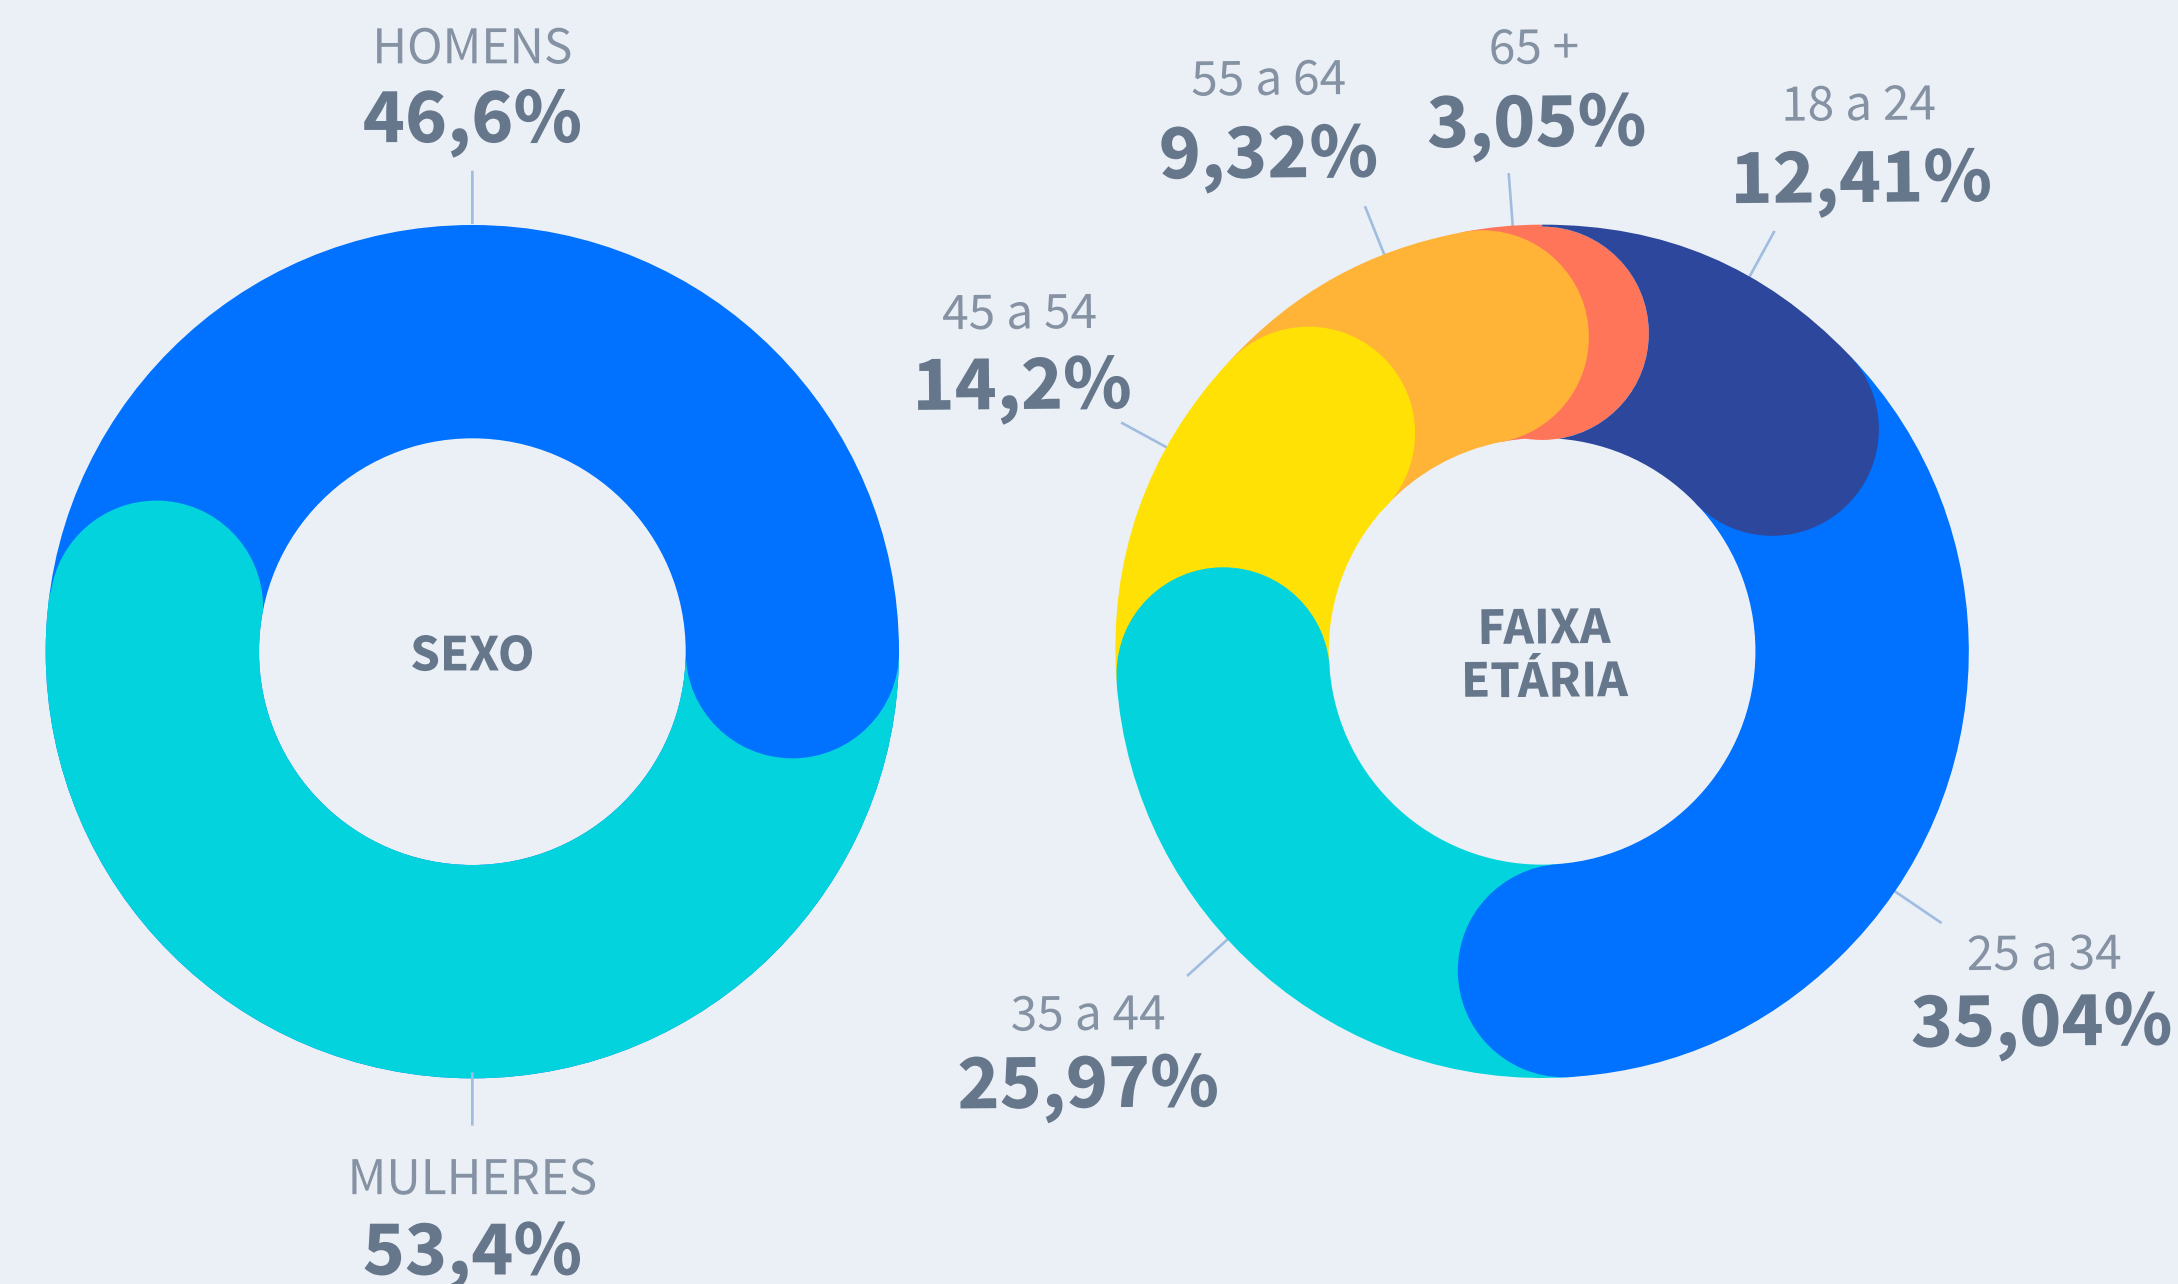

O Popular

WWW.OPOPULAR.COM.BR

Fonte: Google Analytics - out/16